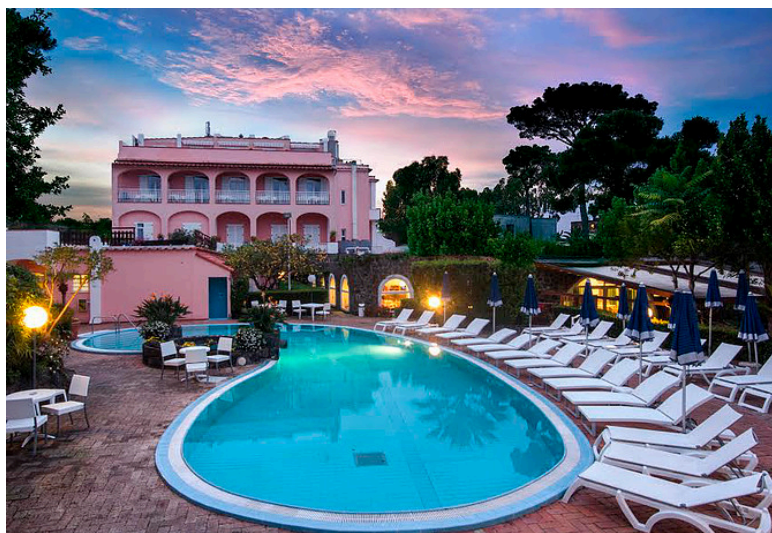

Ischia

TOUR OPERATOR
HOLIDAY WEB
suditaliahotels
tour operator
- isola d'ischia -
Locci
Ischia Hotels

SPECIALE PASQUA 2018

HOTEL TERME REGINA PALACE 4*

- Ischia Porto -

dal 29/03 al 04/04/18

3 notti

€ 250,00

MEZZA PENSIONE

La quota comprende inoltre:

Sistemazione in camera doppia standard
Utilizzo piscina esterna e coperta con
idromassaggio
Bagno Turco
Assistenza

Riduzioni:

3°-4° letto: Bambini 3 - 12 anni 30%, Adulto -10%

Possibilità di:

Aliscafo + Trasferimento € 35 per persona A/R
Traghetto Napoli/Ischia da € 11.30 a tratta a persona -
Trasferimenti Porto Ischia / Hotel € 8 a tratta a persona -
Trasferimenti da Stazione o apt fino a Ischia Hotel € 45 a
tratta a persona base due persone.

Quote per persona